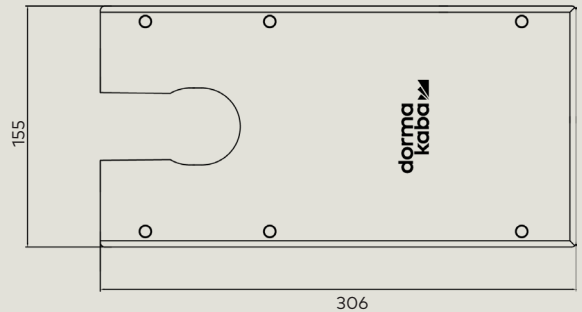

## Paket engsel tanam

Dimensi ukuran engsel tanam

Penutup engsel tanam Satin Stainless Steel

| Data Teknis                                 |         | GD 3211 |
|---|---------|---------|
| Lebar pintu (mm)                            |         | ≤ 1000  |
| Berat pintu (kg)                            |         | ≤ 85    |
| Max bukaan pintu                            |         | ≤ 120°  |
| Kekuatan pegas                              |         | Size 3  |
| Dimensi (mm)                                | Panjang | 298     |
|   | Lebar   | 148     |
|   | Tinggi  | 48      |
| Penyetelan kecepatan penutup 1 dengan katup |         | ●       |
| Penyetelan kecepatan penutup 2 dengan katup |         | ●       |
| Pemasangan pintu kiri dan kanan             |         | ●       |
| Posisi diam                                 |         | 90°     |
| Ketebalan kaca (mm)                         |         | 10 - 12 |
| Warna penjepit kaca                         |         | PSS     |