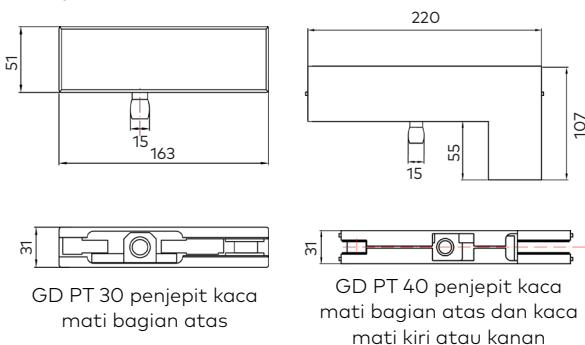

Pilihan

GD PT 30 penjepit kaca mati bagian atas

GD PT 40 penjepit kaca mati bagian atas dan kaca mati kiri atau kanan

Sticker anti pemalsuan

Setiap product BTS Package dormakaba dilengkapi dengan kode acak sticker anti pemalsuan.

1. 01 Temukan sticker anti pemalsuan di product.
2. 02 Kunjungi www.dormakaba.com/me/verify
3. 03 Geser ke bawah sampai menemukan gambar kamera.
4. 04 Ambil foto Sticker anti pemalsuan di produk dan unggah.
5. 05 Konfirmasi akan tampil segera!

Kontak kami