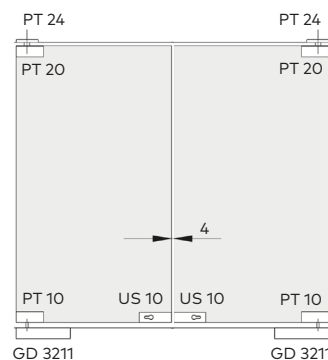

## Paket engsel tanam

Dimensi ukuran engsel tanam

Penutup engsel tanam Satin Stainless Steel

| Data Teknis                                 |         | GD 3211 |
|---|---------|---------|
| Lebar pintu (mm)                            |         | ≤ 1000  |
| Berat pintu (kg)                            |         | ≤ 85    |
| Max bukaan pintu                            |         | ≤ 120°  |
| Kekuatan pegas                              |         | Size 3  |
| Dimensi (mm)                                | Panjang | 298     |
|   | Lebar   | 148     |
|   | Tinggi  | 48      |
| Penyetelan kecepatan penutup 1 dengan katup |         | ●       |
| Penyetelan kecepatan penutup 2 dengan katup |         | ●       |
| Pemasangan pintu kiri dan kanan             |         | ●       |
| Posisi diam                                 |         | 90°     |
| Ketebalan kaca (mm)                         |         | 10 - 12 |
| Warna penjepit kaca                         |         | PSS     |

● Ya ○ Pilihan

GD US 10 kunci kaca bagian bawah

GD PT 20 penjepit kaca bagian atas

GD PT 10 penjepit kaca bagian bawah

Konfigurasi paket pintu kaca

Konfigurasi paket pintu aluminium/kayu