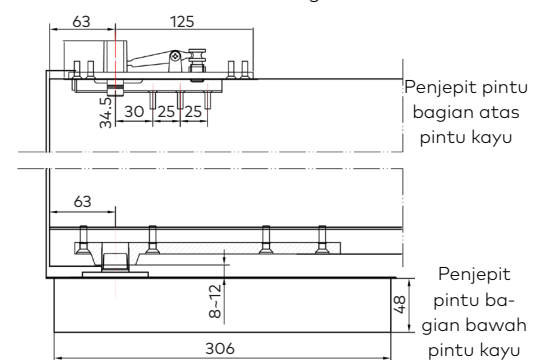

## Paket engsel tanam

Dimensi ukuran engsel tanam

Penutup engsel tanam Satin Stainless Steel

| Data Teknis                                 |         | GD 3211 |
|---|---------|---------|
| Lebar pintu (mm)                            |         | ≤ 1000  |
| Berat pintu (kg)                            |         | ≤ 85    |
| Max bukaan pintu                            |         | ≤ 120°  |
| Kekuatan pegas                              |         | Size 3  |
| Dimensi (mm)                                | Panjang | 298     |
|   | Lebar   | 148     |
|   | Tinggi  | 48      |
| Penyetelan kecepatan penutup 1 dengan katup |         | ●       |
| Penyetelan kecepatan penutup 2 dengan katup |         | ●       |
| Pemasangan pintu kiri dan kanan             |         | ●       |
| Posisi diam                                 |         | 90°     |
| Ketebalan kaca (mm)                         |         | 10 - 12 |
| Warna penjepit kaca                         |         | PSS     |

● Ya ○ Pilihan

GD US 10 kunci kaca bagian bawah

GD PT 20 penjepit kaca bagian atas

GD PT 10 penjepit kaca bagian bawah

Konfigurasi paket pintu kaca

Konfigurasi paket pintu aluminium/kayu