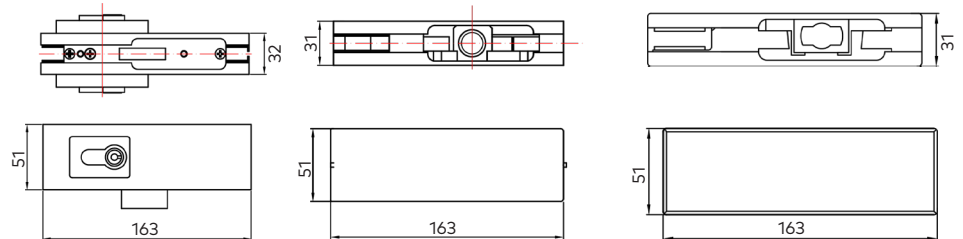

GD US 10 kunci kaca bagian bawah

GD PT 20 penjepit kaca bagian atas

GD PT 10 penjepit kaca bagian bawah