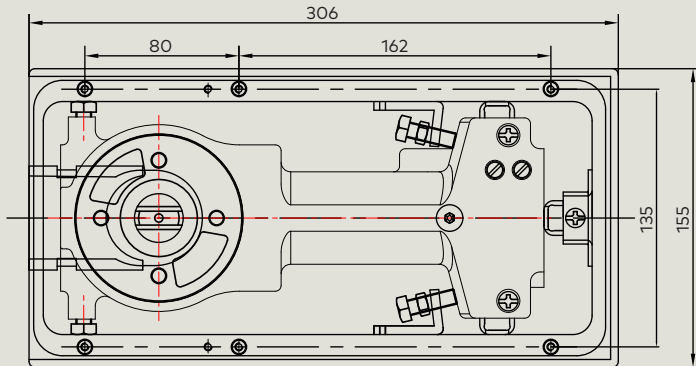

## Paket engsel tanam

Dimensi ukuran engsel tanam

Penutup engsel tanam Satin Stainless Steel

| Data Teknis                                 |         | GD 3211 |
|---|---------|---------|
| Lebar pintu (mm)                            |         | ≤ 1000  |
| Berat pintu (kg)                            |         | ≤ 85    |
| Max bukaan pintu                            |         | ≤ 120°  |
| Kekuatan pegas                              |         | Size 3  |
| Dimensi (mm)                                | Panjang | 298     |
|   | Lebar   | 148     |
|   | Tinggi  | 48      |
| Penyetelan kecepatan penutup 1 dengan katup |         | ●       |
| Penyetelan kecepatan penutup 2 dengan katup |         | ●       |
| Pemasangan pintu kiri dan kanan             |         | ●       |
| Posisi diam                                 |         | 90°     |
| Ketebalan kaca (mm)                         |         | 10 - 12 |
| Warna penjepit kaca                         |         | PSS     |